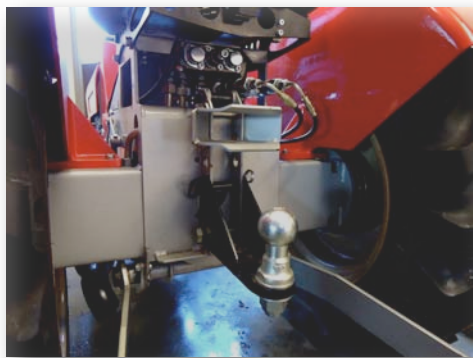

Preisliste Brettmeister Classic Line

Price list Brettmeister Classic Line

Traktor in Grundausführung mit hydraulischem Dreipunkt hinten, Hydraulik Anschlüsse hinten (doppelwirkend), Anschlüsse für Mähwerk. Auch mit Rasenprofil erhältlich.

14569,- €

Zwischenachs-Mähwerk mit zwei gegenläufigen Messern, Heckauswurf oder mulchen.

1430,- €

Frontanbau-Mähwerk mulchen.

1493,50 €

Grasfangkorb mit Hoch-Entleerung über Heck-Kraftheber.

899,- €

Schneeräumschild für
Frontanbau, mechanisch
schwenkbar.

969,- €

Hydraulisch schwenkbar.

1299,- €

Front-Kraftheber,
mechanisch verbunden mit
Heck-Kraftheber mit Freilauf
nach oben.

449,- €

Kugelkopf-Kupplung hinten.

97,- €

Alle Preisangaben sind inkl. 19% MwSt. und gelten ab Werk.