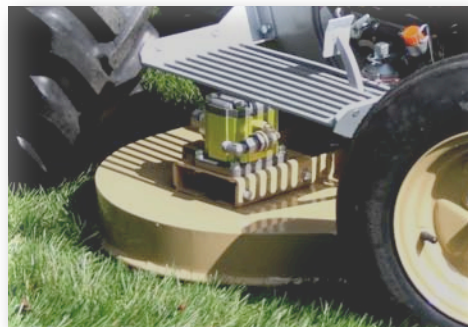

Preisliste Brettmeister Classic Line

Price list Brettmeister Classic Line

Traktor in Grundausführung mit hydraulischem Dreipunkt hinten, Hydraulik Anschlüsse hinten (doppelwirkend), Anschlüsse für Mähwerk. Auch mit Rasenprofil erhältlich.

14569,- €

Zwischenachs-Mähwerk mit zwei gegenläufigen Messern, Heckauswurf oder mulchen.

1430,- €

Frontanbau-Mähwerk mulchen.

1493,50 €

Grasfangkorb mit Hoch-Entleerung über Heck-Kraftheber.

899,- €

Schneeräumschild für
Frontanbau, mechanisch
schwenkbar.

969,- €

Hydraulisch schwenkbar.

1299,- €

Front-Kraftheber,
mechanisch verbunden mit
Heck-Kraftheber mit Freilauf
nach oben.

449,- €

Kugelkopf-Kupplung hinten.

97,- €

Alle Preisangaben sind inkl. 19% MwSt. und gelten ab Werk.